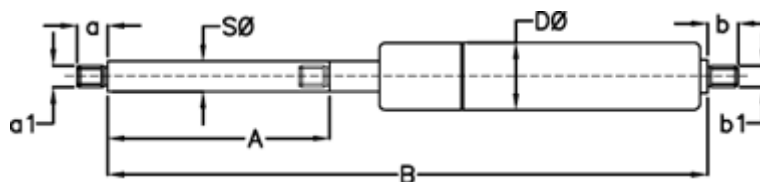

Varenummer: 049058RG0325
Beskrivelse: Stabilus Lift-O-Mat Gasfjeder 9058RG 0325N
03 08 200 0325 - Rustfast AISI 316

Mål

A = 200
a = 10
a1 = M6
b = 8
B = 449 +/-2
b1 = M6
D Ø = 18
Note = -

S Ø = 8